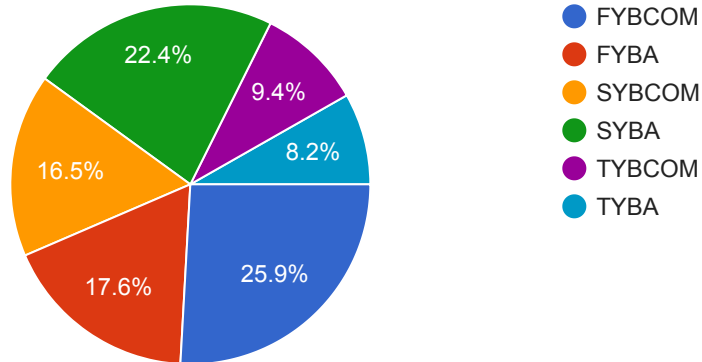

Class (Students need to Select Class of previous Class Passed) (विद्यार्थ्यांनी मागील इयत्तेचे वर्ष निवडणे आवश्यक आहे)

Copy

85 responses

Academic Year (Select Academic Year of Last Appeared Examination as mentioned in above question. Passed out student please select your passed out academic year) (वरील प्रश्नात नमूद केल्याप्रमाणे शेवटच्या परीक्षेचे शैक्षणिक वर्ष निवडा. उत्तीर्ण झालेले विद्यार्थी कृपया तुमचे उत्तीर्ण झालेले शैक्षणिक वर्ष निवडा)

Copy

85 responses